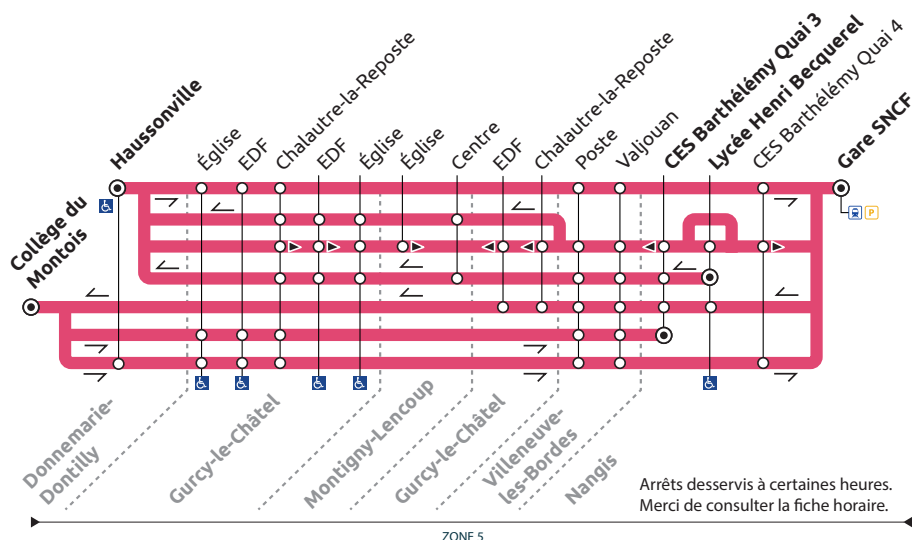

Circuits du lundi au vendredi

Horaires valables à partir du 2 septembre 2019

8

Arrêts desservis à certaines heures.
Merci de consulter la fiche horaire.

ZONE 5

	Période de fonctionnement	A		SC	SC	SC	A
		Jours de fonctionnement		Me	LMJV	LMMeJV	LMMeJV
		Numéro Course		0811	0809	0805	0807
DONNEMARIE-DONTILLY	Collège du Montois			12:45	16:15	17:10	
	Haussonville	5:45	7:10			17:15	18:45
GURCY-LE-CHÂTEL	Église			12:52	16:22	17:20	18:50
	EDF			12:55	16:25	17:23	18:51
	Chalaudre-la-Reposte	5:50	7:16	12:58	16:28	17:26	18:53
	EDF	5:52	7:18				
	Église	5:54	7:20				
MONTIGNY-LENCOUP	Église	6:00	7:25				
VILLENEUVE-LES-BORDES	Poste	6:05	7:32	13:03	16:33	17:31	18:58
	Valjouan	6:10	7:36	13:05	16:35	17:33	19:01
NANGIS	Lycée Henri Becquerel		7:44				
	CES Barthélémy Quai 3			13:13	16:43		
	CES Barthélémy Quai 4	6:22	7:48			17:38	19:06
	Gare SNCF	6:27	7:53			17:43	19:11
	à destination de Paris	6h46	8h16				19h17

	Période de fonctionnement	A	SC	SC	A	A
		Jours de fonctionnement		Me	LMMeJV	LMMeJV
		Numéro Course		0810	0806	0808
NANGIS	en provenance de Paris		7h34		17h34	19h34
	Gare SNCF	6:30	7:55		17:55	19:40
VILLENEUVE-LES-BORDES	Lycée Henri Becquerel		8:00	13:30	17:59	
	CES Barthélémy Quai 3	6:36	8:05	13:35	18:09	19:50
	Valjouan	6:40	8:13	13:42	18:16	19:57
GURCY-LE-CHÂTEL	Poste	6:44	8:15	13:44	18:18	19:59
	Chalaudre-la-Reposte	6:50	8:19			
MONTIGNY-LENCOUP	Centre			13:48	18:22	20:03
	Église	6:55		13:54	18:28	20:09
GURCY-LE-CHÂTEL	EDF			13:58	18:32	20:13
	Chalaudre-la-Reposte			13:59	18:33	20:14
DONNEMARIE-DONTILLY	Collège du Montois		8:32			
	Haussonville	7:01		14:04	18:38	20:19

A : Circule toute l'année, sauf jours fériés. **SC** : Circule en période scolaire uniquement.
LMMeJV : Du lundi au vendredi. **Me** : Uniquement le mercredi. **LMJV** : Du lundi au vendredi, sauf le mercredi.