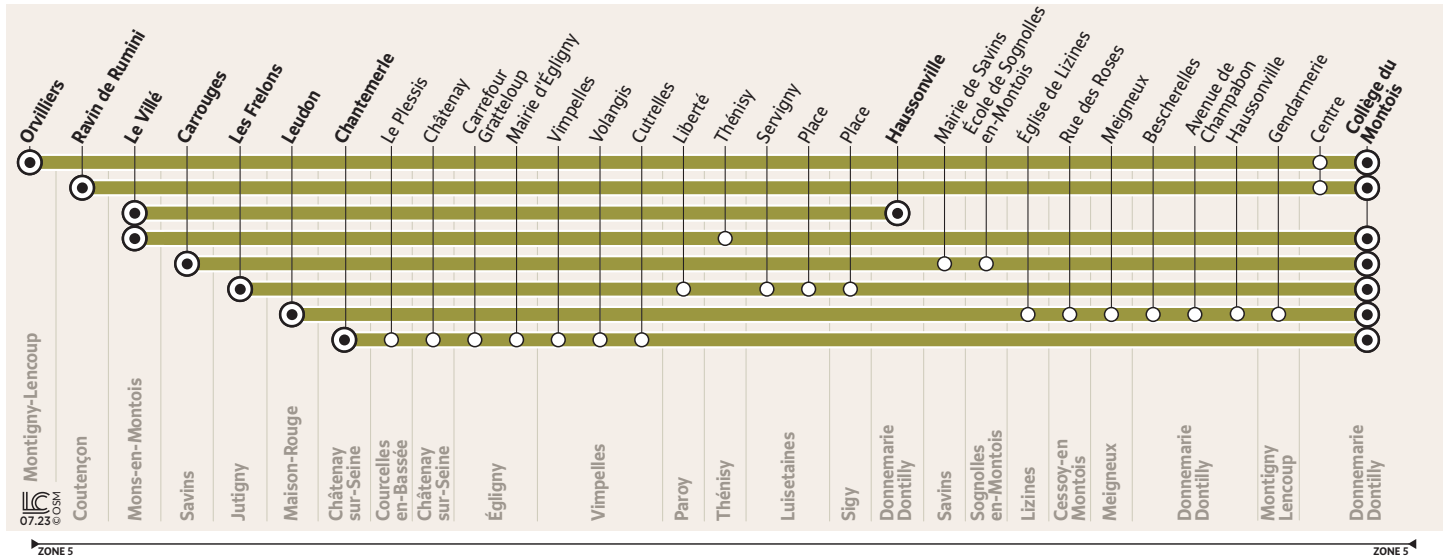

3249

DONNEMARIE-DONTILLY Haussonville → LIZINES Église de Lizines

Horaires valables du 4 septembre 2023 au 6 juillet 2024

Du lundi au vendredi

Périodes de fonctionnement	SC	SC	SC	SC	SC	SC	SC	SC	SC	SC	SC	SC	SC	SC	SC	SC	SC	SC	SC																			
																				Jours de fonctionnement	Me	Me	Me	Me	Me	Me	Me	Me	Me	Me	Me	Me	Me	Me	Me	Me	Me	Me
DONNEMARIE-DONTILLY	Collège du Montois	12:40	12:40	12:40	12:40	12:40	12:40	12:45						16:15	16:15	16:15	16:15	17:10	17:10	17:10																		
	Gendarmerie	12:44	|	|	|	|	|	|	|	|	|	|	|	16:18	|	|	|	|	|	17:14																		
	Haussonville	12:45	|	|	|	|	|	|	13:39	16:20	|	|	|	|	|	|	|	|	|	17:15																		
	Avenue de Champabon	12:47	|	|	|	|	|	|	|	16:21	|	|	|	|	|	|	|	|	|	17:17																		
	Bescherelles	12:51	|	|	|	|	|	|	|	16:29	|	|	|	|	|	|	|	|	|	17:23																		
MEIGNEUX	Meigneux	12:58	|	|	|	|	|	|	|	16:33	|	|	|	|	|	|	|	|	|	17:28																		
MONS-EN-MONTOIS	Le Villé	|	|	|	|	|	|	|	13:45	|	|	|	16:18	|	|	|	|	|	17:13	|																		
SAVINS	Carrouges	|	|	|	|	|	|	|	|	|	|	|	16:29	17:25	|	|	|	|	|	|																		
	Rue Grande	|	|	|	|	|	|	|	|	|	|	|	16:30	17:27	|	|	|	|	|	|																		
CESSEY-EN-MONTOIS	Rue des Roses	13:03	|	|	|	|	|	|	|	16:37	|	|	|	|	|	|	|	|	17:17	|																		
SOGNOLLES-EN-MONTOIS	Ecole	|	|	|	|	|	|	|	|	16:40	|	|	|	|	|	|	|	|	17:20	|																		
MAISON-ROUGE	Leudon	13:08	|	|	|	|	|	|	|	16:44	|	|	|	|	|	|	|	|	17:25	|																		
LIZINES	Eglise	13:11	|	|	|	|	|	|	|	16:48	|	|	|	|	|	|	|	|	17:30	|																		
THÉNISY	Thénisy	12:47	|	|	|	|	|	|	|	|	|	|	16:25	|	|	|	|	17:20	|	|																		
MONS-EN-MONTOIS	Le Villé	12:52	|	|	|	|	|	|	|	|	|	|	|	|	|	|	|	|	|	|																		
VIMPELLES	Cutrelles	|	|	12:49	|	|	|	|	|	|	|	|	16:40	|	|	|	|	17:35	|	|																		
	Volangis	|	|	12:53	|	|	|	|	|	|	|	|	16:43	|	|	|	|	17:38	|	|																		
	Vimpelles	|	|	12:55	|	|	|	|	|	|	|	|	16:46	|	|	|	|	17:41	|	|																		
ÉGLIGNY	Mairie	|	|	12:59	|	|	|	|	|	|	|	|	16:49	|	|	|	|	17:44	|	|																		
CHÂTENAY-SUR-SEINE	Chantemerle	|	|	|	|	|	|	|	|	|	|	|	16:51	|	|	|	|	17:46	|	|																		
SAVINS	Carrouges	|	|	|	|	|	|	|	12:54	|	|	|	|	|	|	|	|	|	|	|																		
	Mairie	|	|	|	|	|	|	|	12:56	|	|	|	|	|	|	|	|	|	|	|																		
SOGNOLLES-EN-MONTOIS	Ecole	|	|	|	|	|	|	|	13:05	|	|	|	|	|	|	|	|	|	|	|																		
SIGY	Place	|	|	12:45	|	|	|	|	|	|	|	|	|	|	|	|	|	|	|	|																		
LUISETAINES	Place	|	|	12:47	|	|	|	|	|	|	|	|	|	|	|	|	|	|	|	|																		
	Servigny	|	|	12:49	|	|	|	|	|	|	|	|	|	|	|	|	|	|	|	|																		
JUTIGNY	Les Frelons	|	|	12:59	|	|	|	|	|	|	|	|	16:35	17:33	|	|	|	|	|	|																		
LIZINES	Eglise	|	|	|	|	12:50	|	|	|	|	|	|	16:27	|	|	|	|	|	|	|																		

PÉRIODES DE FONCTIONNEMENT

SC Période scolaire

JOURS DE FONCTIONNEMENT

LàV Lundi à Vendredi

Me Mercredi LMJV Lundi, Mardi, Jeudi & Vendredi