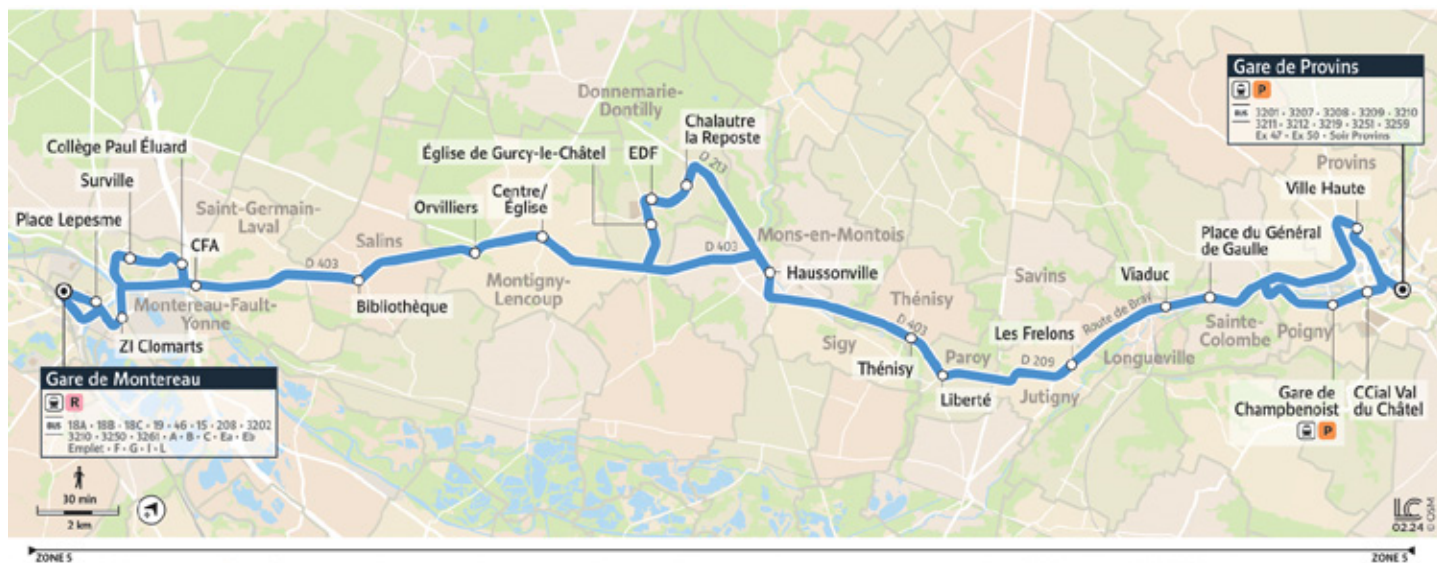

### Du lundi au vendredi

	Périodes de fonctionnement	A			SC		A		SC		A		SC		A		SC	
		LàV	LàV	LàV	LàV	LàV	LàV	Me	LàV	LàV	Me	LàV	LMJV	LàV	LMJV	LàV	LMJV	
PROVINS	Gare SNCF Quai 5	5:54	6:25	6:52	8:00	11:00												
	Ville Haute Quai 2						12:55				16:20			16:30			17:30	
	CC Val du Châtel	5:58	6:29	6:56	8:04	11:04			13:04	15:04				16:34			17:34	
POIGNY	Gare de Champbenoist	6:00	6:31	6:58	8:06	11:06			13:06	15:06			16:36			17:36		
SAINTE-COLOMBE	Place du Général de Gaulle		6:36	7:03			13:05				16:37							18:22
LONGUEVILLE	Viaduc	6:05	6:39	7:06	8:11	11:11	13:07	13:11	15:11	16:39	16:41			17:41				18:27
JUTIGNY	Les Frelons	6:09	6:42	7:09	8:15	11:15	13:10	13:15	15:15	16:42	16:45			17:45				18:30
PAROY	Liberté		6:47	7:14			13:14				16:49							18:35
THÉNISY	Thénisy		6:50	7:17			13:17				16:52							18:39
DONNEMARIE-DONTILLY	Haussonville	6:19	6:56	7:23	7:10	8:25	11:25	13:22	13:25	15:25	16:58	16:55	17:05	17:55	17:55			18:44
GURCY-LE-CHÂTEL	Chalautre La Reposte				7:15			13:27			17:02							18:48
	EDF				7:18			13:29			17:04							18:50
	Eglise				7:19			13:30			17:05							18:51
MONTIGNY-LENCOUP	Eglise	6:26	7:03	7:30	7:25	8:32	11:32	13:34	13:32	15:32	17:09	17:02			18:02	18:02		18:55
	Orvilliers		7:08	7:35	7:29			13:36			17:14							19:00
SALINS	Bibliothèque	6:32	7:13	7:40	7:34	8:38	11:38	13:40	13:38	15:38	17:19	17:08			18:08			19:05
SAINT-GERMAIN-LAVAL	CFA		7:19	7:46	7:40			13:46			17:25							19:11
MONTEREAU-FAULT-YONNE	ZI Clomarts	6:41	7:22	7:49	7:44	8:47	11:47			13:47	15:47	17:28	17:17			18:17		19:14
	Place Lepasme	6:47	7:28	7:55	7:49	8:53	11:53			13:53	15:53	17:34	17:23			18:23		19:20
	Gare SNCF Quai 6	6:50	7:31	7:58	7:51	8:56	11:56	13:56	13:56	15:56	17:37	17:26			18:26			19:23
	Surville					8:03												